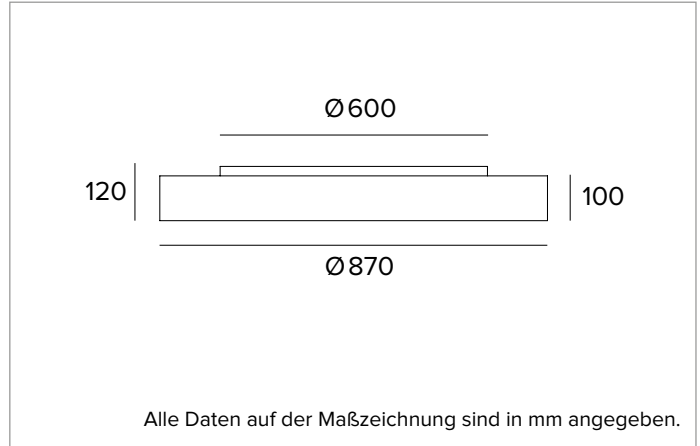

LICHTQUELLE

LED Engine bestehend aus runden Platinen mit integrierter Wärmeabführung. Version Tunable White auf Anfrage.

Die Energieeffizienzklasse des Produkts: D

Nennleistung: 146W

Nenn-Lichtstrom: 21557lm

Farbwiedergabeindex: 80

Rf: 82,6

Rg: 95,7

Ähnliche Farbtemperatur: 4000K

SDCM: 3

Lebensdauer (L80/B10): >50000h tq +25°C

BELEUCHUNGSTECHNISCHE MERKMALE

Version OPAL Direkt/Indirekt: Unterer Diffusor aus opalem Polycarbonat für verbesserte Lichtübertragung und -diffusion. Indirekte diffuse Lichtemission mit LED Chip On Board.

Abstrahlung: OPAL NACH OBEN UND UNTEN

Optische Effizienz: 67%

Leuchten-Lichtstrom: 14434lm

Lichtausbeute: 88lm/W

Fotobiologische Sicherheit: Risikogruppe 1 (RG 1 = geringes Risiko)

MECHANISCHE MERKMALE

Gehäuse aus kalandriertem extrudiertem Aluminium.

Farbe und Oberfläche: Kreideweiß

Abmessungen: D=870mm

Gewicht: 14Kg

Schutzart: IP20 eingebauter Leuchtenteil

Schutzart: IP40 von unten

ELEKTRISCHE MERKMALE

Integriertes elektronisches ON-OFF. Batterie-Notstromversorgung erhältlich auf Anfrage. Ausgestattet mit Schnell-Verbindungsstecker für den Anschluss an das Stromnetz.

Leistungsaufnahme der Leuchte: 164W

Betriebsgerät: 220-240Vac 50/60Hz

Schutzklasse: SCHUTZKLASSE 1

Treiberart / Steuerung: ON-OFF

einschließlich Treiber: JA

Klasse F: JA

Umgebungstemperaturen: 0°C / +25°C

INSTALLATION

Die Pedelmontage ist mit einem Sonderzubehör möglich, das separat erhältlich ist.

HINWEISE

DIREKTE/INDIREKTE VERSION: Separate Modi möglich. Drei mögliche Modi: Direkte Lichtemission, indirekte Lichtemission oder gemischte direkte/indirekte Lichtemission. Die 110-277Vac Version ist auf Anfrage erhältlich.

GARANTIE

5 Jahre.

HINWEISE

Leuchte für die Entsorgung/Recycling am Ende der Lebensdauer konzipiert. Austauschbare (nur LED) Lichtquelle durch einen Fachmann. Austauschbare Vorschaltgeräte durch einen Fachmann.

Aus Gründen der technologischen Entwicklung der elektronischen Bauteile unterliegen die aufgeführten Daten eventuellen Aktualisierungen. Daher muss bei der Bestellung eine Bestätigung angefordert werden. Der Lichtstrom und die elektrische Leistung weisen einen Toleranzbereich von +/-10% im Vergleich zum angezeigten Wert auf. Tq bei +25 °C auf (CIE 121).

Technische Änderungen vorbehalten.

Targetti Sankey S.r.l.
Via Pratese, 164
50145 Firenze - Italy
Tel: +39 055 37911
targetti.com
targetti@targetti.com

CCIAA Firenze
Share Capital:
€ 500.000,00
VAT N. (IT):
01537660480
R.E.A.: FI-275656

TARGETTI